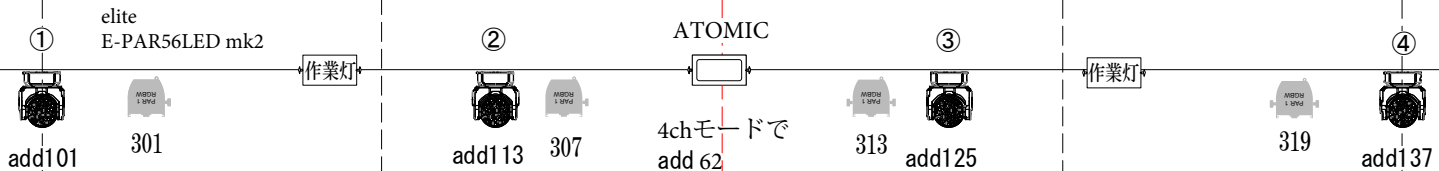

2サスと3サスの間の美術パトン

Mac250
Add 001

MAC250は、
客席に有ります。

Add 019